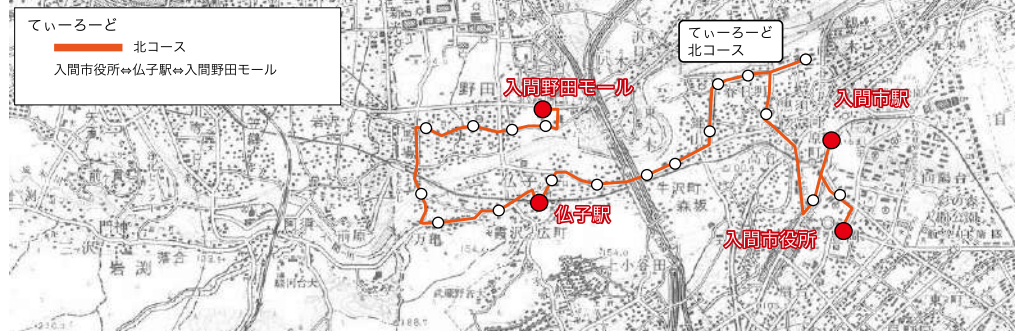

路線図・時刻表・運賃表

入間市コミュニティバスていーろーど [北コース]

日曜日・年末年始運休

下り・ 仏子駅方面	市役所 → 入間市駅 → 仏子駅 → 入間野田モール							
バス停名	1便	2便	3便	4便	5便	6便	7便	8便
入間市役所	8:10	8:55	10:30	12:10	13:40	15:15	16:55	18:15
豊岡高校前	8:11	8:56	10:31	12:11	13:41	15:16	16:56	18:16
入間市駅	8:13	8:58	10:33	12:13	13:43	15:18	16:58	18:18
豊岡町	8:15	9:00	10:35	12:15	13:45	15:20	17:00	18:20
霞橋(休止中)	8:17	9:02	10:37	12:17	13:47	15:22	17:02	18:22
黒須郵便局前	8:19	9:04	10:39	12:19	13:49	15:24	17:04	18:24
黒須小学校	8:21	9:06	10:41	12:21	13:51	15:26	17:06	18:26
春日町一丁目	8:23	9:08	10:43	12:23	13:53	15:28	17:08	18:28
リバーパーク前	8:24	9:09	10:44	12:24	13:54	15:29	17:09	18:29
武道館東	8:25	9:10	10:45	12:25	13:55	15:30	17:10	18:30
牛沢町	8:27	9:12	10:47	12:27	13:57	15:32	17:12	18:32
森坂下	8:28	9:13	10:48	12:28	13:58	15:33	17:13	18:33
上広瀬公会堂入口	8:29	9:14	10:49	12:29	13:59	15:34	17:14	18:34
図書館西武分館	8:31	9:16	10:51	12:31	14:01	15:36	17:16	18:36
仏子駅	8:37	9:19	10:54	12:34	14:04	15:39	17:19	18:39
高正寺入口	—	9:20	10:55	12:35	14:05	15:40	17:20	18:40
円照寺入口	—	9:21	10:56	12:36	14:06	15:41	17:21	18:41
上橋	—	9:22	10:57	12:37	14:07	15:42	17:22	18:42
白鬚神社西	—	9:24	10:59	12:39	14:09	15:44	17:24	18:44
野田丸山	—	9:25	11:00	12:40	14:10	15:45	17:25	18:45
中橋北	—	9:27	11:02	12:42	14:12	15:47	17:27	18:47
野田河川公園	—	9:28	11:03	12:43	14:13	15:48	17:28	18:48
入間野田モール	—	9:36	11:11	12:51	14:21	15:56	17:36	18:56

入間市コミュニティバス運行経路図 (ていーろーど・ていーワゴン)

ていーろーどの運賃

- ていーろーど
 - ◇距離別料金(100円～260円)。
 - ◇70歳以上の特別乗車証の提示者は、1回100円。障害者等は従来通り無料。
 - ※新しい特別乗車証を1月下旬(予定)に郵送します。現在お持ちの特別乗車証は使用できなくなりますのでご注意ください。
- ていーろーどを乗り継ぐ場合の
 - 高齢者への特別措置【特別乗車証をお持ちの方】
 - ◇特別乗車証をお持ちの方が利用できる1日乗車券(200円。乗り放題)を車内で販売します。
- 子ども運賃について
 - ◇ていーろーどの子ども運賃については、小学生は50円～130円、幼児は無料。なお、子ども複数人の取り扱いは、従来通り西武バスの取り扱いと同様。
 - ◇ていーワゴンの子ども運賃については、小学生は50円、幼児は無料。
- 回数券(100円券を11枚つづり)について
 - ◇回数券(1,000円)を車内で販売します。

ていーろーど 北コースの車内アナウンスを声優の山口由里子さんが担当

舞台女優や声優業を行いつつ、市内の小学校を中心に読み聞かせボランティアや講演活動で活躍しています。プロフィール
入間市在住。主なアニメ出演「ONE PIECE」ニコ・ロビン、「新世紀エヴァンゲリオン」赤木リツコ「交響詩篇エウレカセブン」ソニア、「毎日かあさん」岩村さん、「ポケットモンスターシリーズ」ジョーイなど多数。